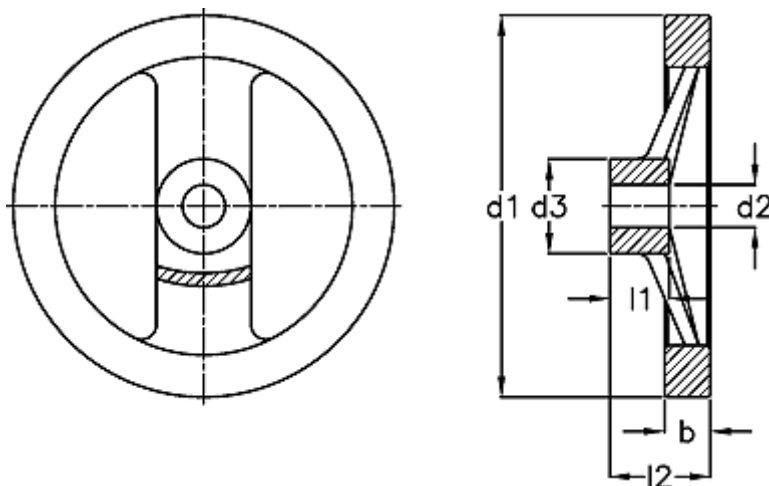

Data Sheet

Article number: 20372314

Description: E+G Handwheel
GN 324-160-B14-A

Measures

b = 18.0

d1 = 160

d2 H7 = 14

d3 = 36

l1 = 20

l2 = 39